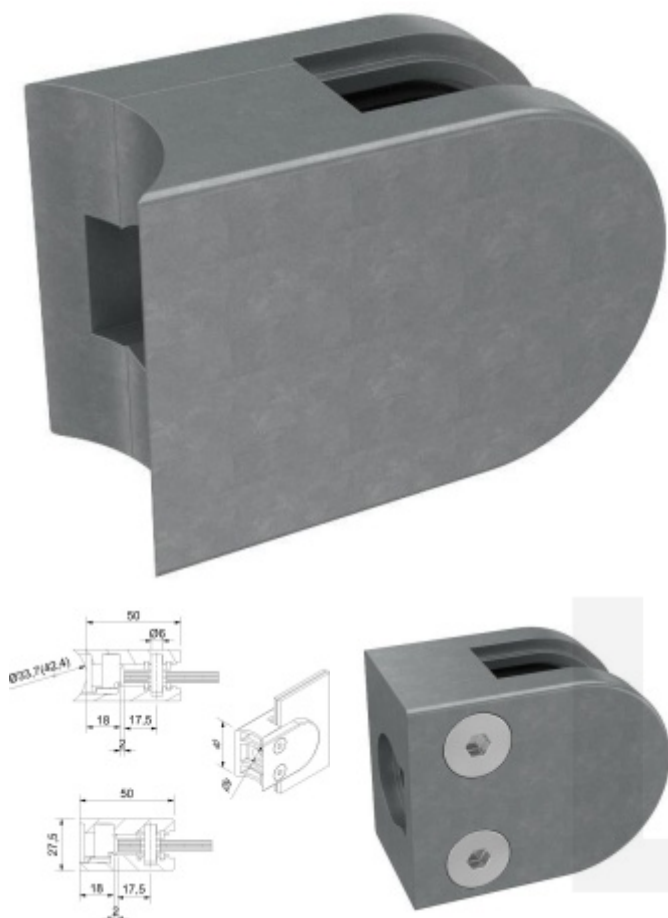

## Držák skla AbP typ 3, 40x50mm, zinek bez povrchu 8,76 mm, Kulatý průměr 33,7 mm

ID produktu: 853

PLU: 50.13.

Úchyt pro sklo na plochý nebo kulatý sloupek

Zinek bez povrchové úpravy

Vhodné pro tloušťku skla 6-10,76 mm

Balení obsahuje držák + těsnění pro sklo

Vrtání do skla 10 mm

Součástí balení není spojovací materiál pro podklad

**Vaše cena bez DPH**

**153 Kč**

Vaše cena s DPH

185,13 Kč

Zobrazit produkt

## PŘÍSLUŠENSTVÍ

**Nerezový sloupek 995 mm,  
rohový s přípravou pro  
montáž úchytů na sklo 4xM8  
závit**

Süd-Metall

---

**OD 1 125 Kč**

5 pracovních dní

**Nerezový sloupek 995mm,  
středový s přípravou pro  
montáž úchytů na sklo 4xM8  
závit**

Süd-Metall

---

**OD 1 125 Kč**

5 pracovních dní

**Nerezový sloupek 995mm,  
koncový s přípravou pro  
montáž úchytů na sklo 2xM8  
závit**

Süd-Metall

---

**OD 1 125 Kč**