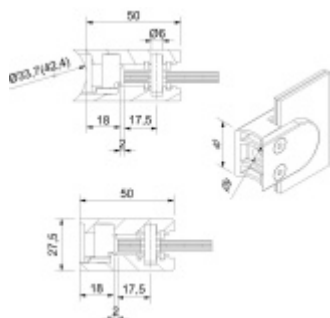

## Držák skla AbP typ 3, 40x50mm, zinek bez povrchu 8,76 mm, Kulatý průměr 33,7 mm

ID produktu: 853

PLU: 50.13.

Úchyt pro sklo na plochý nebo kulatý sloupek

Zinek bez povrchové úpravy

Vhodné pro tloušťku skla 6-10,76 mm

Balení obsahuje držák + těsnění pro sklo

Vrtání do skla 10 mm

Součástí balení není spojovací materiál pro podklad

**Vaše cena bez DPH**

**153 Kč**

Vaše cena s DPH

185,13 Kč

Zobrazit produkt

## PŘÍSLUŠENSTVÍ

**Nerezový sloupek 995 mm,  
rohový s přípravou pro  
montáž úchytů na sklo 4xM8  
závit**

Süd-Metall

---

**OD 1 125 Kč**

5 pracovních dní

**Nerezový sloupek 995mm,  
středový s přípravou pro  
montáž úchytů na sklo 4xM8  
závit**

Süd-Metall

---

**OD 1 125 Kč**

5 pracovních dní

**Nerezový sloupek 995mm,  
koncový s přípravou pro  
montáž úchytů na sklo 2xM8  
závit**

Süd-Metall

---

**OD 1 125 Kč**