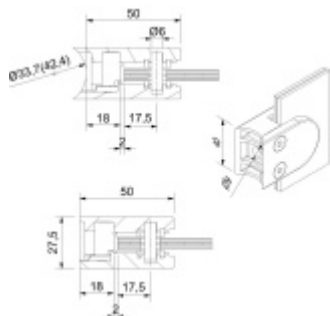

Produktový list

platný k 26. 4. 2026

luxusnikovani.cz
DELIVERED BY EFB

Držák skla AbP typ 3, 40x50mm, zinek bez povrchu 10,76 mm, Kulatý průměr 33,7 mm

ID produktu: 856

PLU: 50.13.3440

Úchyt pro sklo na plochý nebo kulatý sloupek

Zinek bez povrchové úpravy

Vhodné pro tloušťku skla 6-10,76 mm

Balení obsahuje držák + těsnění pro sklo

Vrtání do skla 10 mm

Součástí balení není spojovací materiál pro podklad

Vaše cena bez DPH

153 Kč

Vaše cena s DPH

185,13 Kč

Zobrazit produkt

PŘÍSLUŠENSTVÍ

**Nerezový sloupek 995 mm,
rohový s přípravou pro
montáž úchytů na sklo 4xM8
závit**

Süd-Metall

OD 1 125 Kč

5 pracovních dní

**Nerezový sloupek 995mm,
středový s přípravou pro
montáž úchytů na sklo 4xM8
závit**

Süd-Metall

OD 1 125 Kč

5 pracovních dní

**Nerezový sloupek 995mm,
koncový s přípravou pro
montáž úchytů na sklo 2xM8
závit**

Süd-Metall

OD 1 125 Kč

5 pracovních dní

**Šroub pro montáž držáku
skla**