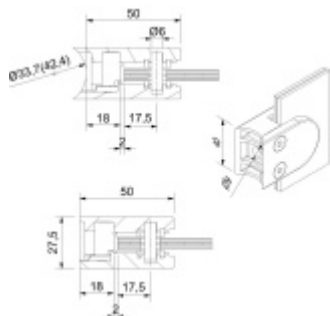

## Držák skla AbP typ 3, 40x50mm, zinek bez povrchu 10,76 mm, Kulatý průměr 42,4 mm

ID produktu: 857

PLU: 50.13.3340

Úchyt pro sklo na plochý nebo kulatý sloupek

Zinek bez povrchové úpravy

Vhodné pro tloušťku skla 6-10,76 mm

Balení obsahuje držák + těsnění pro sklo

Vrtání do skla 10 mm

Součástí balení není spojovací materiál pro podklad

**Vaše cena bez DPH**

**153 Kč**

Vaše cena s DPH

185,13 Kč

Zobrazit produkt

## PŘÍSLUŠENSTVÍ

**Nerezový sloupek 995 mm,  
rohový s přípravou pro  
montáž úchytů na sklo 4xM8  
závit**

Süd-Metall

---

**OD 1 125 Kč**

5 pracovních dní

**Nerezový sloupek 995mm,  
středový s přípravou pro  
montáž úchytů na sklo 4xM8  
závit**

Süd-Metall

---

**OD 1 125 Kč**

5 pracovních dní

**Nerezový sloupek 995mm,  
koncový s přípravou pro  
montáž úchytů na sklo 2xM8  
závit**

Süd-Metall

---

**OD 1 125 Kč**