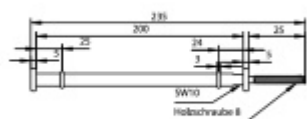

Produktový list

platný k 27. 4. 2026

luxusnikovani.cz
DELIVERED BY EFB

Držák skla a police Südmetail se závitem M8

ID produktu: 8576

Držák na sklo nebo polici se závitem M8.

Provedení satin chrom

Vaše cena bez DPH

210 Kč

Vaše cena s DPH

254,1 Kč

Zobrazit produkt