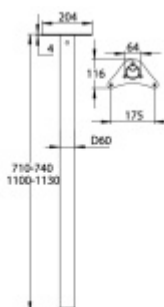

Produktový list

platný k 27. 5. 2026

luxusnikovani.cz
DELIVERED BY EFB

Nábytková noha Südmetail, 710 mm

Nábytková noha s délkou 710 mm .

Seřízení výšky +30 mm (740 mm)

Nerez / chrom

Nerez kartáčovaná

[Nábytková noha Südmetail, 710 mm](#)
[Nerez kartáčovaná](#)

DETAIL

5 pracovních dní **3 247 Kč bez DPH**
3 928,87 Kč s DPH

Chrom leštěný

[Nábytková noha Südmetail, 710 mm](#)
[Chrom leštěný](#)

DETAIL

5 pracovních dní **3 183 Kč bez DPH**
3 851,43 Kč s DPH