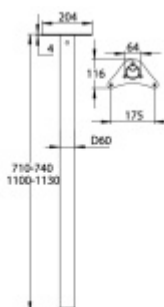

Produktový list

platný k 11. 4. 2026

luxusnikovani.cz
DELIVERED BY EFB

Nábytková noha Südmetail, 710 mm

Nábytková noha s délkou 710 mm .

Seřízení výšky +30 mm (740 mm)

Nerez / chrom

Nerez kartáčovaná

[Nábytková noha Südmetail, 710 mm](#)
[Nerez kartáčovaná](#)

DETAIL

5 pracovních dní **3 247 Kč bez DPH**
3 928,87 Kč s DPH

Chrom leštěný

[Nábytková noha Südmetail, 710 mm](#)
[Chrom leštěný](#)

DETAIL

5 pracovních dní **3 183 Kč bez DPH**
3 851,43 Kč s DPH