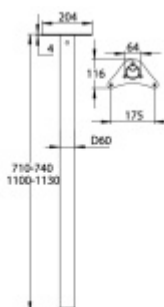

Produktový list

platný k 28. 4. 2026

luxusnikovani.cz
DELIVERED BY EFB

Nábytková noha Südmetail, 710 mm

Nábytková noha s délkou 710 mm .

Seřízení výšky +30 mm (740 mm)

Nerez / chrom

Nerez kartáčovaná

[Nábytková noha Südmetail, 710 mm](#)
[Nerez kartáčovaná](#)

DETAIL

5 pracovních dní **132,53 € bez DPH**
160,36 € s DPH

Chrom leštěný

[Nábytková noha Südmetail, 710 mm](#)
[Chrom leštěný](#)

DETAIL

5 pracovních dní **129,92 € bez DPH**
157,2 € s DPH