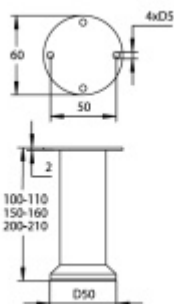

## Nábytková noha Súdmetall, 100-200 mm

Nábytková noha s délkou 100-200 mm

Seřízení výšky +10 mm

Ocel