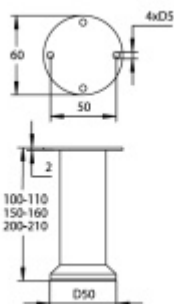

Produktový list

platný k 30. 4. 2026

luxusnikovani.cz
DELIVERED BY EFB

Nábytková noha Südmetail, 100-200 mm

Nábytková noha s délkou 100-200 mm

Seřízení výšky +10 mm

Ocel

100 mm

[Nábytková noha Südmetail, 100-200 mm
100 mm](#)

DETAIL

5 pracovních dní **23,59 € bez DPH**
28,55 € s DPH

150 mm

[Nábytková noha Südmetail, 100-200 mm
150 mm](#)

DETAIL

5 pracovních dní **27,88 € bez DPH**
33,73 € s DPH

200 mm

[Nábytková noha Südmetail, 100-200 mm
200 mm](#)

DETAIL

5 pracovních dní **31,02 € bez DPH**
37,53 € s DPH