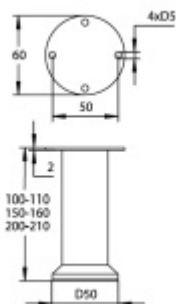

### Nábytková noha Südmetail, 100-200 mm 200 mm

ID produktu: 8588

Nábytková noha s délkou 100-200 mm

Seřízení výšky +10 mm

Ocel

**Vaše cena bez DPH**

**760 Kč**

Vaše cena s DPH