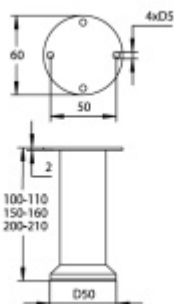

Produktový list

platný k 28. 4. 2026

luxusnikovani.cz
DELIVERED BY EFB

Nábytková noha Südmetail, 100-200 mm 100 mm

ID produktu: 8589

Nábytková noha s délkou 100-200 mm

Seřízení výšky +10 mm

Ocel