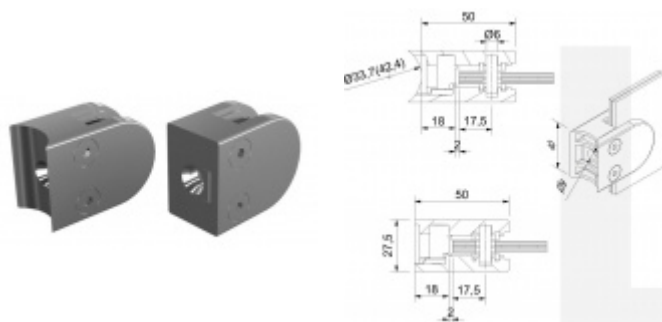

## Držák skla AbP typ 3, 40x50mm, Vzhled nerez 6 mm, Kulatý průměr 42,4 mm

ID produktu: 867

PLU: 50.13.0100

Úchyt pro sklo na plochý nebo kulatý sloupek

Zamak - určeno pouze pro použití v interiéru!

Vhodné pro tloušťku skla 6-10,76 mm

Balení obsahuje držák + těsnění pro sklo

Vrtání do skla 10 mm

Součástí balení není spojovací materiál pro podklad

**Vaše cena bez DPH**

**225 Kč**

Vaše cena s DPH

272,25 Kč

Zobrazit produkt

# PŘÍSLUŠENSTVÍ

**Nerezový sloupek 995 mm, rohový s přípravou pro montáž úchytů na sklo 4xM8 závit**

Süd-Metall

---

**OD 1 200 Kč**

5 pracovních dní

**Nerezový sloupek 995mm, středový s přípravou pro montáž úchytů na sklo 4xM8 závit**

Süd-Metall

---

**OD 1 200 Kč**

5 pracovních dní

**Nerezový sloupek 995mm, koncový s přípravou pro montáž úchytů na sklo 2xM8 závit**

Süd-Metall

---

**OD 1 200 Kč**