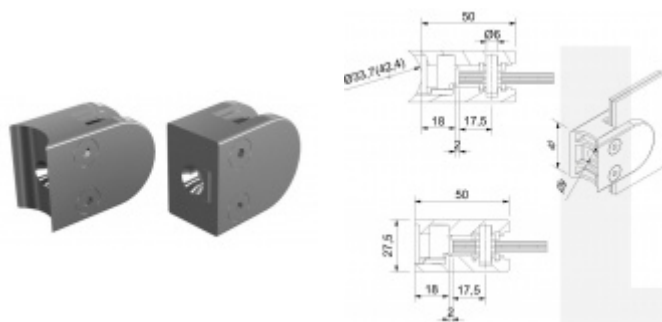

Produktový list

platný k 20. 9. 2024

luxusnikovani.cz
DELIVERED BY EFB

Držák skla AbP typ 3, 40x50mm, Vzhled nerez 6 mm, Kulatý průměr 42,4 mm

ID produktu: 867

PLU: 50.13.0100

Úchyt pro sklo na plochý nebo kulatý sloupek

Zamak - určeno pouze pro použití v interiéru!

Vhodné pro tloušťku skla 6-10,76 mm

Balení obsahuje držák + těsnění pro sklo

Vrtání do skla 10 mm

Součástí balení není spojovací materiál pro podklad

Vaše cena bez DPH

225 Kč

Vaše cena s DPH

272,25 Kč

Zobrazit produkt

PŘÍSLUŠENSTVÍ

Nerezový sloupek 995 mm, rohový s přípravou pro montáž úchytů na sklo 4xM8 závit

Süd-Metall

OD 1 200 Kč

5 pracovních dní

Nerezový sloupek 995mm, středový s přípravou pro montáž úchytů na sklo 4xM8 závit

Süd-Metall

OD 1 200 Kč

5 pracovních dní

Nerezový sloupek 995mm, koncový s přípravou pro montáž úchytů na sklo 2xM8 závit