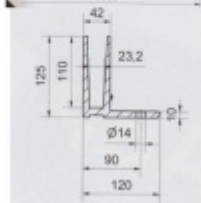

Materiál hliník s povrchovou úpravou nerez .

Skladová délka je 3000 mm a nelze řezat .

Vhodné pro sklo s tloušťkou 12,76 - 21,52 mm .

Krycí lišta a boční lišta se objednává samostatně.

**Uvedená cena je za 1000 mm lišty.**

**Skladová délka je 3000 mm a nelze řezat. Objednávejte pouze násobky 3.**

**!! Vzhledem k délce dodávaného zboží je dopravné kalkulováno individuálně dle objemu objednaného zboží. Přesnou kalkulaci vám sdělíme po objednání, případně jí můžete poptat před objednávkou !! Dodávka je realizována ze zahraničního skladu.**