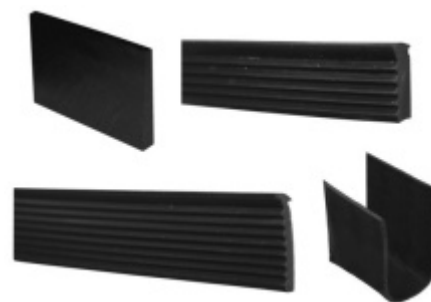

**Těsnící gumy a podložky k
profilům na sklo**

Süd-Metall

OD 62,61 €

do 5 pracovních dní