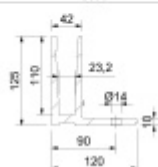

Materiál hliník s povrchovou úpravou nerez .

Skladová délka je 3000 mm a nelze řezat .

Vhodné pro sklo s tloušťkou 12,76 - 21,52 mm .

Krycí lišta a boční lišta se objednává samostatně.

**Uvedená cena je za 1000 mm lišty.**

**Skladová délka je 3000 mm a nelze řezat. Objednávejte pouze násobky 3.**

**!! Vzhledem k délce dodávaného zboží je dopravné kalkulováno individuálně dle objemu objednaného zboží. Přesnou kalkulaci vám sdělíme po objednání, případně jí můžete poptat před objednávkou !! Dodávka je realizována ze zahraničního skladu.**