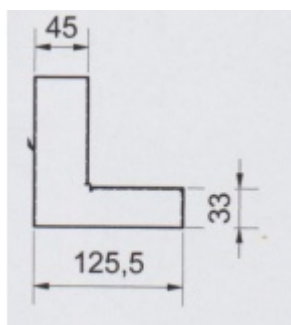

Levé provedení

[Boční krytka pro kotvící profil , naložený s výztuhou](#)
[Levé provedení](#)

DETAIL

Termín bude prověřen u dodavatele **18,24 € bez DPH**
22,08 € s DPH

Pravé provedení

[Boční krytka pro kotvící profil , naložený s výztuhou](#)
[Pravé provedení](#)