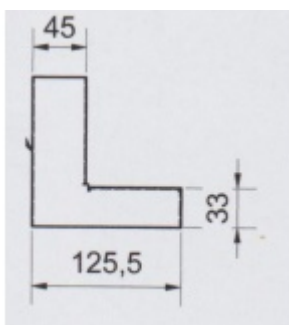

Produktový list

platný k 4. 6. 2026

luxusnikovani.cz
DELIVERED BY EFB

Boční krytka pro kotvící profil , naložený s výztuhou Levé provedení

ID produktu: 8732

PLU: 50.16.3060

Boční krytka pro profil.

Materiál hliník s povrchovou úpravou nerez .