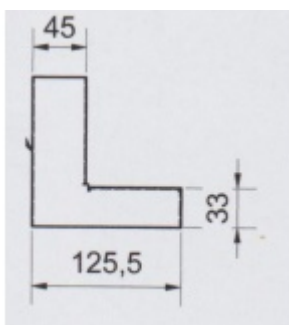

Produktový list

platný k 27. 4. 2026

luxusnikovani.cz
DELIVERED BY EFB

Boční krytka pro kotvící profil , naložený s výztuhou Pravé provedení

ID produktu: 8733

PLU: 50.16.3070

Boční krytka pro profil.

Materiál hliník s povrchovou úpravou nerez .