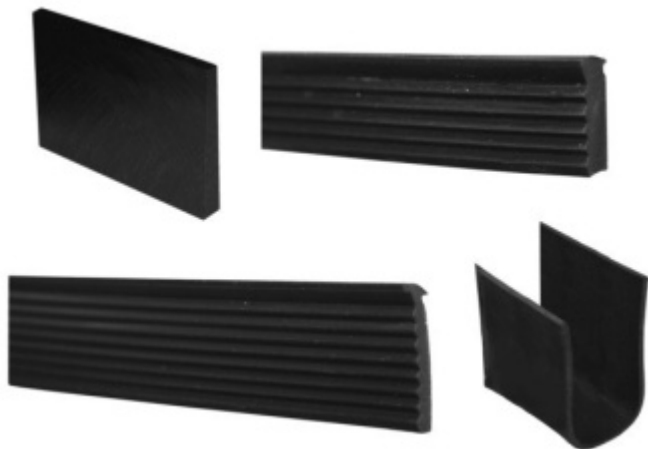

## Těsnící gumy a podložky k profilům na sklo

Sada těsnících gum EPDM a podložek pro instalaci skla do hliníkových profilů .

Set obsahuje materiál pro 3 BM profilu .