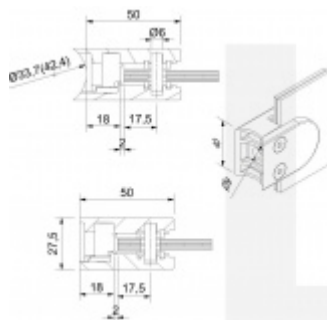

Produktový list

platný k 27. 7. 2024

luxusnikovani.cz
DELIVERED BY EFB

Držák skla AbP typ 3, 40x50mm, Vzhled nerez 8,76 mm, Plochý sloupek

ID produktu: 874

PLU: 50.13.0180

Úchyt pro sklo na plochý nebo kulatý sloupek

Zamak - určeno pouze pro použití v interiéru!

Vhodné pro tloušťku skla 6-10,76 mm

Balení obsahuje držák + těsnění pro sklo

Vrtání do skla 10 mm

Součástí balení není spojovací materiál pro podklad

Vaše cena bez DPH

198 Kč

Vaše cena s DPH

239,58 Kč

Zobrazit produkt

PŘÍSLUŠENSTVÍ

Nerezový sloupek 995 mm, rohový s přípravou pro montáž úchytů na sklo 4xM8 závit

Süd-Metall

OD 1 200 Kč

5 pracovních dní

Nerezový sloupek 995mm, středový s přípravou pro montáž úchytů na sklo 4xM8 závit

Süd-Metall

OD 1 200 Kč

5 pracovních dní

Nerezový sloupek 995mm, koncový s přípravou pro montáž úchytů na sklo 2xM8 závit