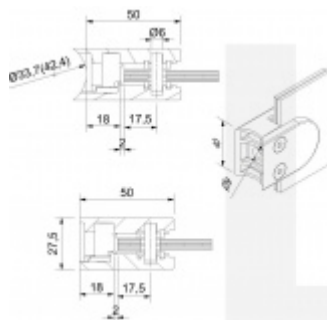

## Držák skla AbP typ 3, 40x50mm, Vzhled nerez 8,76 mm, Plochý sloupek

ID produktu: 874

PLU: 50.13.0180

Úchyt pro sklo na plochý nebo kulatý sloupek

Zamak - určeno pouze pro použití v interiéru!

Vhodné pro tloušťku skla 6-10,76 mm

Balení obsahuje držák + těsnění pro sklo

Vrtání do skla 10 mm

Součástí balení není spojovací materiál pro podklad

**Vaše cena bez DPH**

**198 Kč**

Vaše cena s DPH

239,58 Kč

Zobrazit produkt

# PŘÍSLUŠENSTVÍ

**Nerezový sloupek 995 mm, rohový s přípravou pro montáž úchytů na sklo 4xM8 závit**

Süd-Metall

---

**OD 1 184 Kč**

5 pracovních dní

**Nerezový sloupek 995mm, středový s přípravou pro montáž úchytů na sklo 4xM8 závit**

Süd-Metall

---

**OD 1 184 Kč**

5 pracovních dní

**Nerezový sloupek 995mm, koncový s přípravou pro montáž úchytů na sklo 2xM8 závit**

Süd-Metall

---

**OD 1 184 Kč**