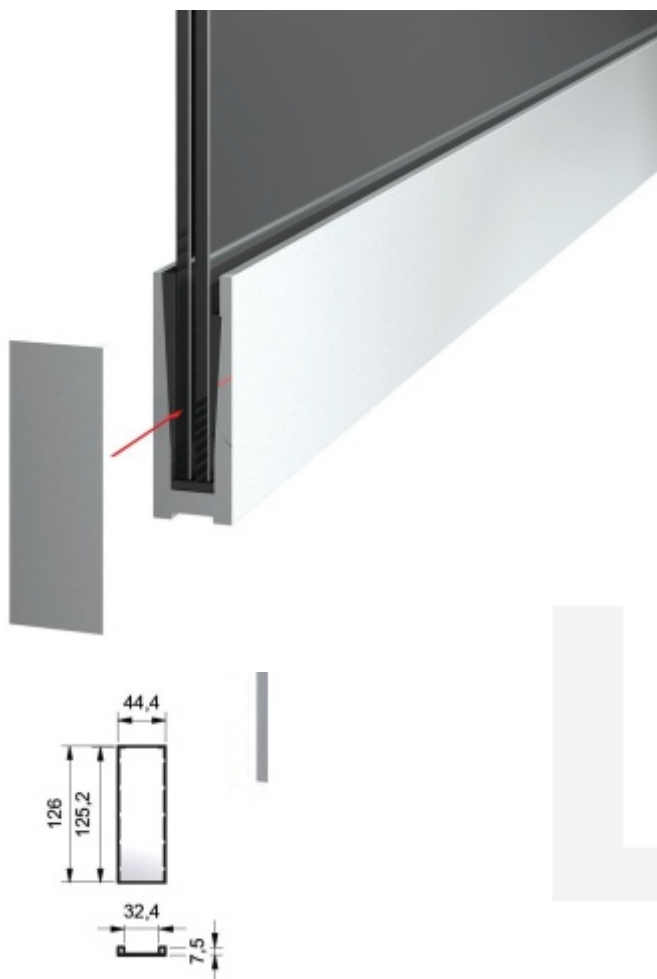

Produktový list

platný k 28. 5. 2026

luxusnikovani.cz
DELIVERED BY EFB

Boční krytka pro kotvící profil , naložený

Boční krytka pro profil.

Materiál hliník s povrchovou úpravou nerez nebo přírodní elox.

Eloxovaný hliník