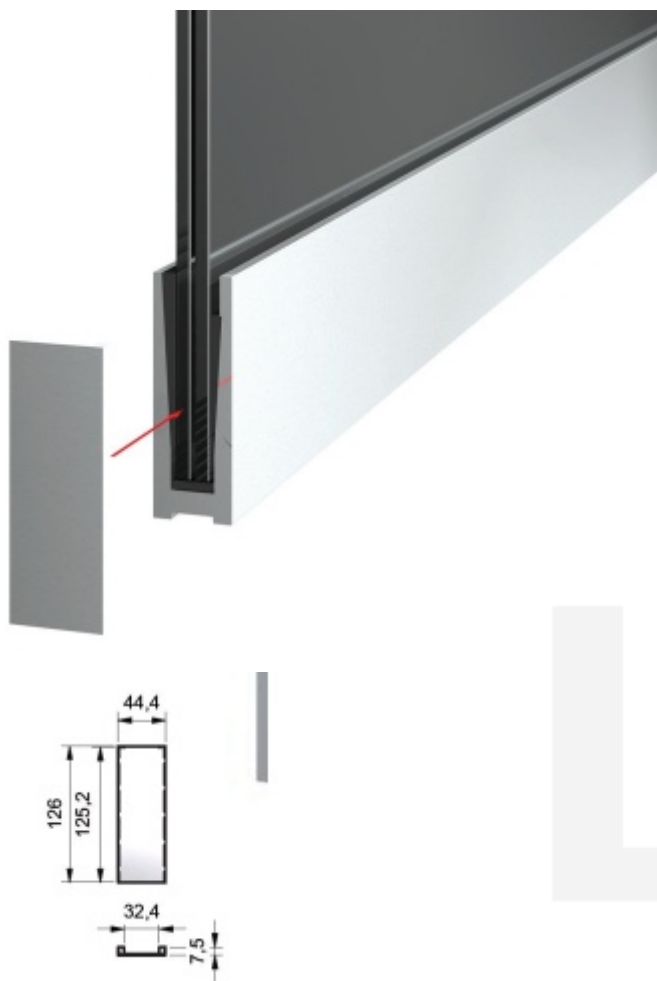

## Boční krytka pro kotvící profil , naložený

Boční krytka pro profil.

Materiál hliník s povrchovou úpravou nerez nebo přírodní elox.