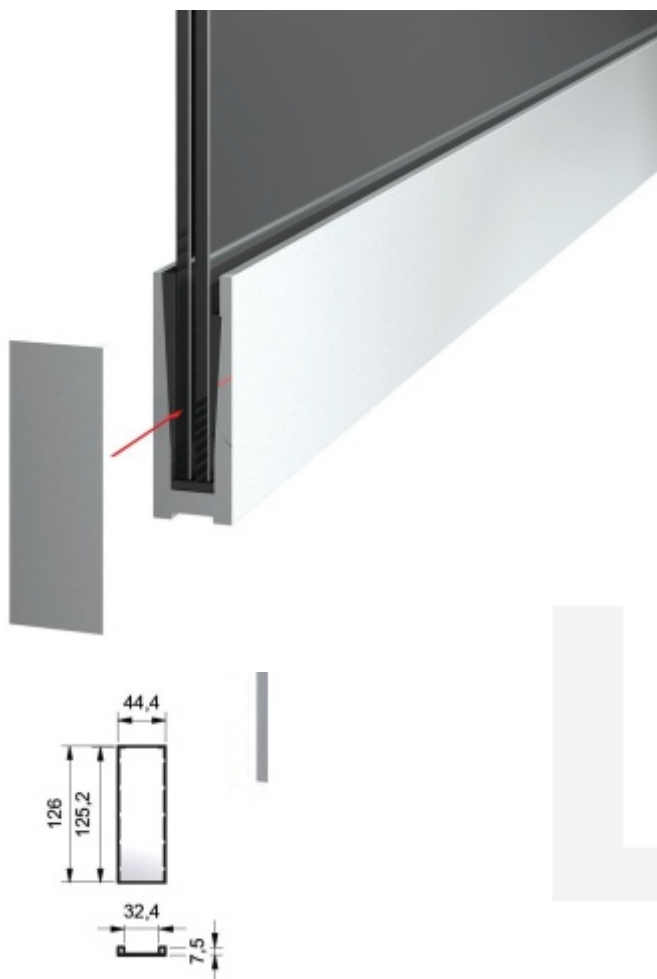

Produktový list

platný k 30. 4. 2026

luxusnikovani.cz
DELIVERED BY EFB

Boční krytka pro kotvící profil , naložený Eloxovaný hliník

ID produktu: 8742

PLU: 50.16.1150

Boční krytka pro profil.

Materiál hliník s povrchovou úpravou nerez nebo přírodní elox.

Vaše cena bez DPH

24,37 €

Vaše cena s DPH

29,48 €

Zobrazit produkt

PŘÍSLUŠENSTVÍ

**Kotvící profil pro skleněné
zábradlí, naložený, 3000 mm**

Süd-Metall