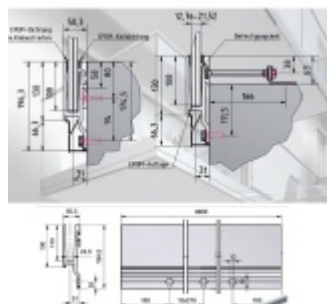

Produktový list

platný k 22. 4. 2026

luxusnikovani.cz
DELIVERED BY EFB

Kotvicí profil pro skleněné zábradlí, boční montáž

Profil s pro montáž skleněného zábradlí stranou .

Ke tomuto profilu lze doložit statický posudek pro výšku skla až 1200 mm .

Materiál hliník s povrchovou úpravou nerez nebo přírodní elox.

Vhodné pro sklo s tloušťkou 12,76 - 21,52 mm .

Krycí, koncová a nosná lišta se objednává samostatně.

Uvedená cena je za 1000 mm lišty .

Skladová délka je 3000 mm a nelze řezat. Objednávejte pouze násobky 3.

!! Vzhledem k délce dodávaného zboží je dopravné kalkulováno individuálně dle objemu objednaného zboží. Přesnou kalkulaci vám sdělíme po objednání, případně jí můžete poptat před objednávkou !! Dodávka je realizována ze zahraničního skladu.

Eloxovaný hliník

[Kotvicí profil pro skleněné zábradlí, boční montáž](#)
[Eloxovaný hliník](#)

DETAIL

Termín bude prověřen u dodavatele **216,12 € bez DPH**
261,51 € s DPH

Nerez vzhled

[Kotvicí profil pro skleněné zábradlí, boční montáž](#)
[Nerez vzhled](#)

DETAIL

Termín bude prověřen u dodavatele **243,67 € bez DPH**
294,84 € s DPH