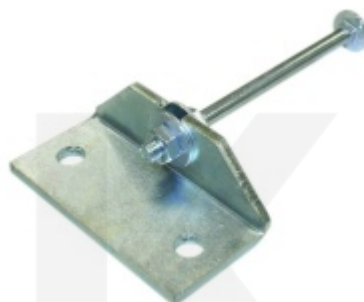

## Kotvicí profil pro skleněné zábradlí, boční montáž Eloxovaný hliník

ID produktu: 8745

PLU: 50.16.1000

Profil s pro montáž skleněného zábradlí stranou .

Ke tomuto profilu lze doložit statický posudek pro výšku skla až 1200 mm .

**Krycí lišta pro kotvící profil ,  
boční montáž, 3000 mm**

Süd-Metall

**OD OD 32,24 €**  
do 5 pracovních dní

**Boční krytka pro kotvící  
profil s boční montáží**

Süd-Metall

**OD OD 25,02 €**  
do 5 pracovních dní