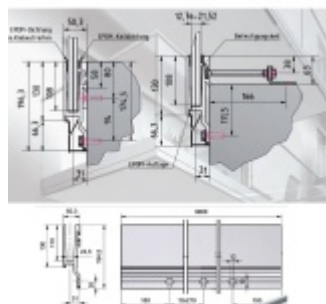

Produktový list

platný k 29. 4. 2026

luxusnikovani.cz
DELIVERED BY EFB

Kotvicí profil pro skleněné zábradlí, boční montáž Eloxovaný hliník

ID produktu: 8745

PLU: 50.16.1000

Profil s pro montáž skleněného zábradlí stranou .

Ke tomuto profilu lze doložit statický posudek pro výšku skla až 1200 mm .

Materiál hliník s povrchovou úpravou nerez nebo přírodní elox.

Vhodné pro sklo s tloušťkou 12,76 - 21,52 mm .

Krycí, koncová a nosná lišta se objednává samostatně.

Uvedená cena je za 1000 mm lišty .

Skladová délka je 3000 mm a nelze řezat. Objednávejte pouze násobky 3.

!! Vzhledem k délce dodávaného zboží je dopravné kalkulováno individuálně dle objemu objednaného zboží. Přesnou kalkulaci vám sdělíme po objednání, případně jí můžete poptat před objednávkou !! Dodávka je realizována ze zahraničního skladu.

Vaše cena bez DPH

216,12 €

Vaše cena s DPH

261,51 €

Zobrazit produkt