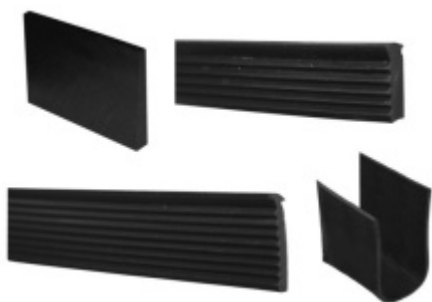

## PŘÍSLUŠENSTVÍ

**Těsnící gumy a podložky k  
profilům na sklo**

Süd-Metall

**OD 62,61 €**  
do 5 pracovních dní

**Nosná lišta pro kotvící profil ,  
s boční montáží**

Süd-Metall

**OD 54,2 €**  
do 5 pracovních dní