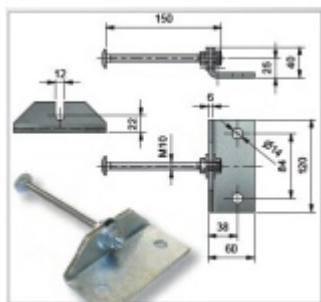

## Upevňovací kotva k bočnímu profilu

ID produktu: 8762

PLU: 50.16.0060

Upevňovací kotva k nosnému profilu s předseznenou montáží

Pozink ocel

**Cena je za sadu 5-ti kusů kotev.**

**Vaše cena bez DPH**

**2 700 Kč**