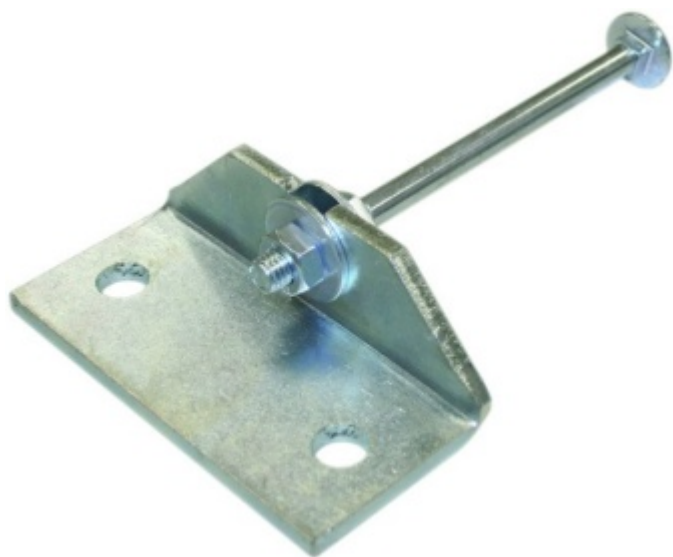

## Upevňovací kotva k bočnímu profilu

ID produktu: 8762

PLU: 50.16.0060

Upevňovací kotva k nosnému profilu s předseznenou montáží

Pozink ocel

**Cena je za sadu 5-ti kusů kotev.**

**Vaše cena bez DPH**

**2 700 Kč**