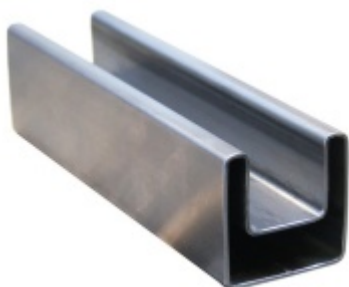

Produktový list

platný k 28. 4. 2026

luxusnikovani.cz
DELIVERED BY EFB

Gumové těsnění pro zábradlí s drážkou 24x24 mm 16,76-18 mm

ID produktu: 8768

PLU: 50.11.0340

Těsnící guma vhodná pro nerezová zábradlí s drážkou 24 x 24 mm .

PŘÍSLUŠENSTVÍ

**Nerezové zábradlí 42,4/1,5
mm, profil na sklo**

Süd-Metall

OD 683 Kč

5 pracovních dní

**Nerezové zábradlí 40 x 40 /
1,5 mm, profil na sklo**

Süd-Metall

OD 747 Kč