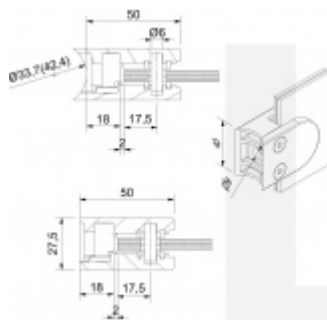

## Držák skla AbP typ 3, 40x50mm, Vzhled nerez 10,76 mm, Plochý sloupek

ID produktu: 877

PLU: 50.13.1220

Úchyt pro sklo na plochý nebo kulatý sloupek

Zamak - určeno pouze pro použití v interiéru!

Vhodné pro tloušťku skla 6-10,76 mm

Balení obsahuje držák + těsnění pro sklo

Vrtání do skla 10 mm

Součástí balení není spojovací materiál pro podklad

**Vaše cena bez DPH**

**225 Kč**

Vaše cena s DPH

272,25 Kč

Zobrazit produkt

# PŘÍSLUŠENSTVÍ

**Nerezový sloupek 995 mm, rohový s přípravou pro montáž úchytů na sklo 4xM8 závit**

Süd-Metall

---

**OD 1 124 Kč**

5 pracovních dní

**Nerezový sloupek 995mm, středový s přípravou pro montáž úchytů na sklo 4xM8 závit**

Süd-Metall

---

**OD 1 124 Kč**

5 pracovních dní

**Nerezový sloupek 995mm, koncový s přípravou pro montáž úchytů na sklo 2xM8 závit**

Süd-Metall

---

**OD 1 124 Kč**