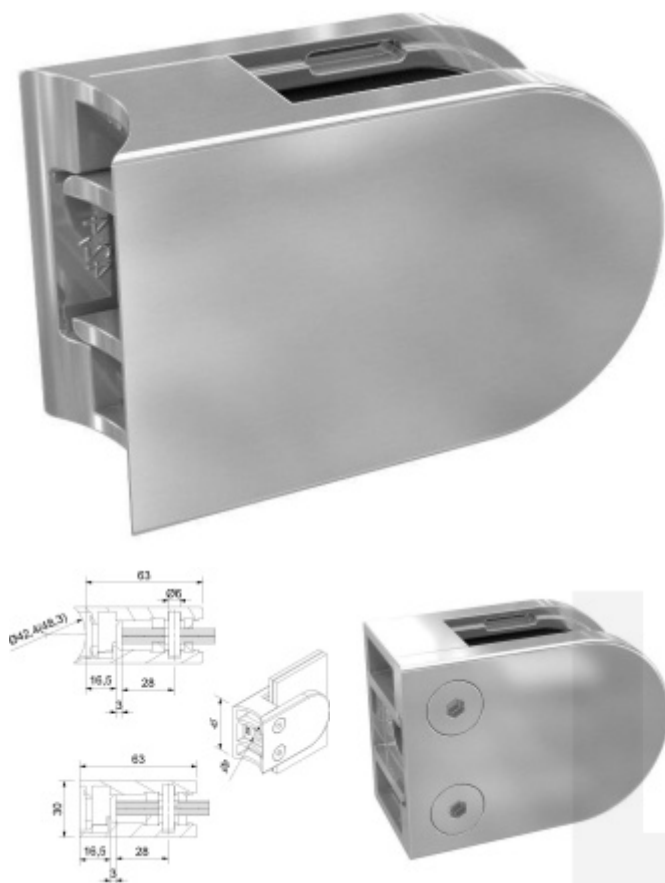

Produktový list

platný k 14. 5. 2026

luxusnikovani.cz
DELIVERED BY EFB

Držák skla AbP typ 4, 45x63 mm, nerez A2

Úchyt pro sklo na plochý nebo kulatý sloupek

V2A 1.4301 (AISI 304) - nejpoužívanější druh korozivzdorných ocelí, vhodné jak pro použití ve venkovním tak v domácím prostředí, nedoporučuje se používat v prostředí agresivnějším, jako je např. plavecký bazén nebo mořská voda

Vhodné pro tloušťku skla 8-12,76 mm

Vrtání do skla 10 mm

Balení obsahuje držák + těsnění pro sklo

Součástí balení není spojovací materiál pro sloupek.

8 mm

[Držák skla AbP typ 4, 45x63 mm, nerez A2 8 mm, Kulatý průměr 42,4 mm](#)