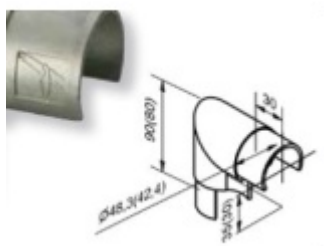

Produktový list

platný k 20. 4. 2026

luxusnikovani.cz
DELIVERED BY EFB

Rohový spoj zábradlí , vertikální

Spojovací element pro nerezové zábradlí .

Vhodné pro průměr trubek 42,4/1,5 mm a 48,3/1,5 mm

Nerez kartáčovaná

42,4 mm

[Rohový spoj zábradlí , vertikální
42,4 mm](#)

DETAIL

Termín bude prověřen u dodavatele

795 Kč bez DPH
961,95 Kč s DPH

48,3 mm

[Rohový spoj zábradlí , vertikální
48,3 mm](#)

DETAIL