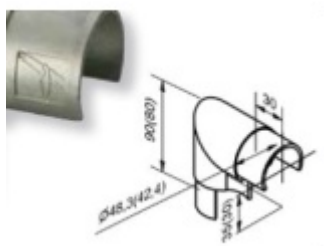

Produktový list

platný k 9. 6. 2026

luxusnikovani.cz
DELIVERED BY EFB

Rohový spoj zábradlí , vertikální

Spojovací element pro nerezové zábradlí .

Vhodné pro průměr trubek 42,4/1,5 mm a 48,3/1,5 mm

Nerez kartáčovaná

42,4 mm

[Rohový spoj zábradlí , vertikální
42,4 mm](#)

DETAIL

Termín bude prověřen u dodavatele

32,45 € bez DPH
39,26 € s DPH

48,3 mm

[Rohový spoj zábradlí , vertikální
48,3 mm](#)

DETAIL