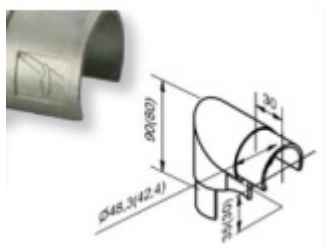

Produktový list

platný k 25. 4. 2026

luxusnikovani.cz
DELIVERED BY EFB

Rohový spoj zábradlí , vertikální

Spojovací element pro nerezové zábradlí .

Vhodné pro průměr trubek 42,4/1,5 mm a 48,3/1,5 mm

Nerez kartáčovaná

42,4 mm

[Rohový spoj zábradlí , vertikální
42,4 mm](#)

DETAIL

Termín bude prověřen u dodavatele

32,45 € bez DPH
39,26 € s DPH

48,3 mm

[Rohový spoj zábradlí , vertikální
48,3 mm](#)

DETAIL