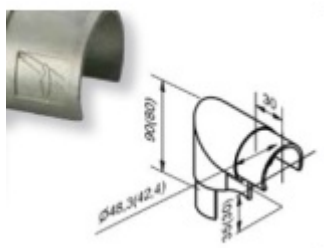

## Rohový spoj zábradlí , vertikální 42,4 mm

ID produktu: 8781

PLU: 50.112.0040

Spojovací element pro nerezové zábradlí .

Vhodné pro průměr trubek 42,4/1,5 mm a 48,3/1,5 mm

Nerez kartáčovaná

**Vaše cena bez DPH**

## PŘÍSLUŠENSTVÍ

**Nerezové zábradlí 48,3/1,5  
mm, profil na sklo**

Süd-Metall

---

**OD 732 Kč**

5 pracovních dní

**Nerezové zábradlí 42,4/1,5  
mm, profil na sklo**

Süd-Metall