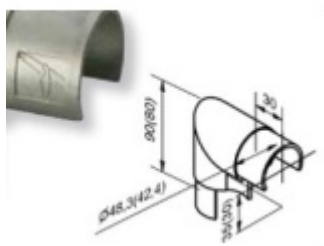

### Rohový spoj zábradlí , vertikální 42,4 mm

ID produktu: 8781

PLU: 50.112.0040

Spojovací element pro nerezové zábradlí .

Vhodné pro průměr trubek 42,4/1,5 mm a 48,3/1,5 mm

Nerez kartáčovaná

Vaše cena bez DPH

## PŘÍSLUŠENSTVÍ

**Nerezové zábradlí 48,3/1,5  
mm, profil na sklo**

Süd-Metall

---

**OD 29,88 €**

5 pracovních dní

**Nerezové zábradlí 42,4/1,5  
mm, profil na sklo**

Süd-Metall