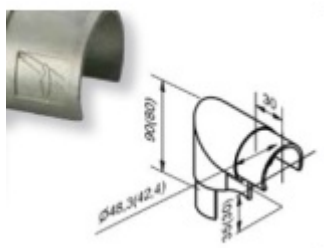

Produktový list

platný k 7. 6. 2026

luxusnikovani.cz
DELIVERED BY EFB

Rohový spoj zábradlí , vertikální 48,3 mm

ID produktu: 8782

PLU: 50.11.0050

Spojovací element pro nerezové zábradlí .

Vhodné pro průměr trubek 42,4/1,5 mm a 48,3/1,5 mm

Nerez kartáčovaná

Vaše cena bez DPH

898 Kč

Vaše cena s DPH

1 086,58 Kč

Zobrazit produkt

PŘÍSLUŠENSTVÍ

**Nerezové zábradlí 48,3/1,5
mm, profil na sklo**

Süd-Metall

OD 732 Kč

5 pracovních dní

**Nerezové zábradlí 42,4/1,5
mm, profil na sklo**

Süd-Metall

OD 683 Kč

5 pracovních dní

**Lepidlo na kov Südmetall, 50
ml**