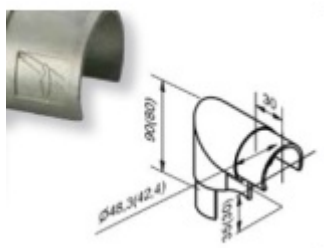

### Rohový spoj zábradlí , vertikální 48,3 mm

ID produktu: 8782

PLU: 50.11.0050

Spojovací element pro nerezové zábradlí .

Vhodné pro průměr trubek 42,4/1,5 mm a 48,3/1,5 mm

Nerez kartáčovaná

**Vaše cena bez DPH**

## PŘÍSLUŠENSTVÍ

**Nerezové zábradlí 48,3/1,5  
mm, profil na sklo**

Süd-Metall

---

**OD 29,88 €**

5 pracovních dní

**Nerezové zábradlí 42,4/1,5  
mm, profil na sklo**

Süd-Metall