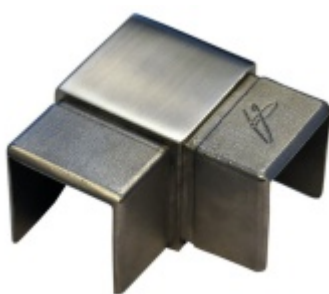

Produktový list

platný k 25. 4. 2026

luxusnikovani.cz
DELIVERED BY EFB

Nerezové zábradlí 40 x 40 / 1,5 mm, profil na sklo

ID produktu: 8786

PLU: 50.11.0600

Nerezová tyč pro ukončení skleněného zábradlí s U - profilem průměr 40x40 mm .

Vaše cena bez DPH

30,49 €

Vaše cena s DPH

36,89 €

Zobrazit produkt

PŘÍSLUŠENSTVÍ

**Koncovka pro nerezové
zábradlí hranaté**

Süd-Metall

OD 6,12 €

do 5 pracovních dní

**Spojka zábradlí , rohová /
rovná**

Süd-Metall

OD OD 6,65 €

do 5 pracovních dní

**Gumové těsnění pro zábradlí
s drážkou 24x24 mm**

Süd-Metall