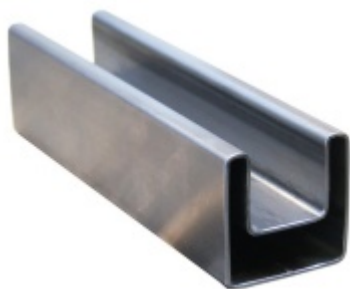

Koncovka pro nerezové zábradlí hraná

ID produktu: 8787

PLU: 50.18.0400

Spojovací element pro spojení nerezového zábradlí.

Vhodné pro zábradlí 40 x 40 mm

Výška krytky 4 mm

Nerez kartáčovaná

Vaše cena bez DPH

150 Kč

Vaše cena s DPH

181,5 Kč

[Zobrazit produkt](#)

PŘÍSLUŠENSTVÍ

**Nerezové zábradlí 40 x 40 /
1,5 mm, profil na sklo**

Süd-Metall

OD 747 Kč
5 pracovních dní

**Nerezová trubka , jekl, různé
rozměry, 6000 mm**

Süd-Metall

OD OD 274 Kč
5 pracovních dní

**Lepidlo na kov Südmetall, 50
ml**

Süd-Metall

OD 522 Kč
5 pracovních dní