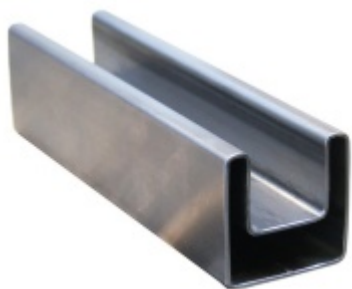

Koncovka pro nerezové zábradlí hraná

ID produktu: 8787

PLU: 50.18.0400

Spojovací element pro spojení nerezového zábradlí.

Vhodné pro zábradlí 40 x 40 mm

Výška krytky 4 mm

Nerez kartáčovaná

Vaše cena bez DPH

6,12 €

Vaše cena s DPH

7,41 €

[Zobrazit produkt](#)

PŘÍSLUŠENSTVÍ

**Nerezové zábradlí 40 x 40 /
1,5 mm, profil na sklo**

Süd-Metall

OD 30,49 €
5 pracovních dní

**Nerezová trubka , jekl, různé
rozměry, 6000 mm**

Süd-Metall

OD OD 11,18 €
5 pracovních dní

**Lepidlo na kov Südmetall, 50
ml**

Süd-Metall

OD 21,31 €
5 pracovních dní