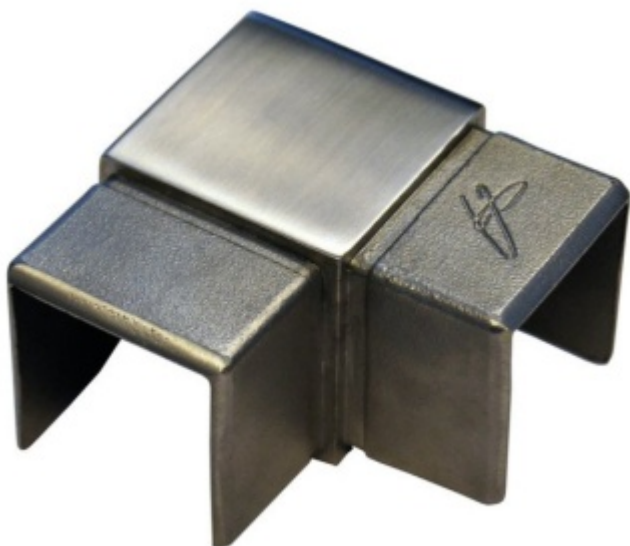

Produktový list

platný k 16. 4. 2026

luxusnikovani.cz
DELIVERED BY EFB

Spojka zábradlí , rohová / rovná

Spojovací element pro nerezové zábradlí .

Vhodné pro průměr 40 x 40 mm .

Verze pro rovný spoj 180 ° nebo rohový spoj 90 ° .

Nerez kartáčovaná

Rohový spoj 90°

[Spojka zábradlí , rohová / rovná](#)
[Rohový spoj 90°](#)

DETAIL

Termín bude prověřen u dodavatele

315 Kč bez DPH

381,15 Kč s DPH

Rovný spoj 180°