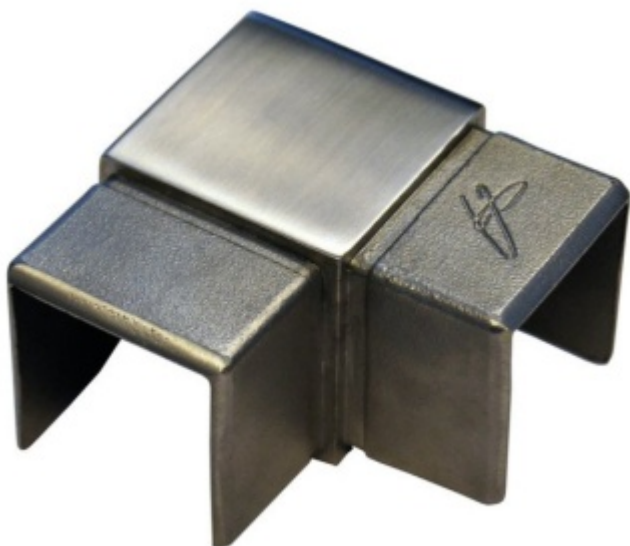

## Spojka zábradlí , rohová / rovná

Spojovací element pro nerezové zábradlí .

Vhodné pro průměr 40 x 40 mm .

Verze pro rovný spoj 180 ° nebo rohový spoj 90 ° .

Nerez kartáčovaná