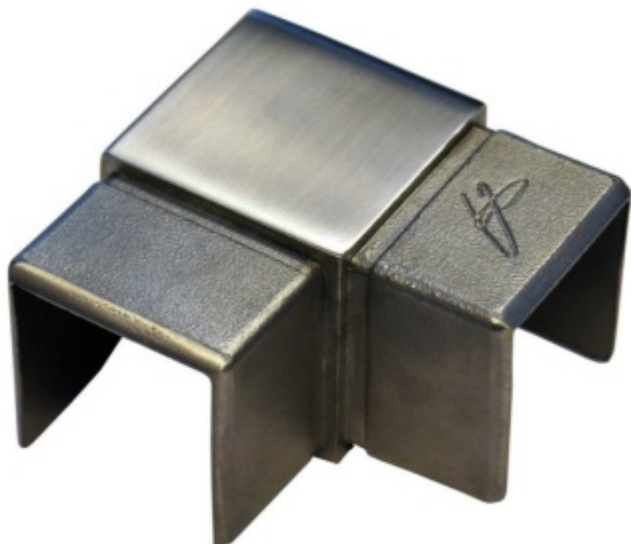

Produktový list

platný k 5. 6. 2026

luxusnikovani.cz
DELIVERED BY EFB

Spojka zábradlí , rohová / rovná Rovný spoj 180°

ID produktu: 8789

PLU: 50.18.0420

Spojovací element pro nerezové zábradlí .

Vhodné pro průměr 40 x 40 mm .

Verze pro rovný spoj 180 ° nebo rohový spoj 90 ° .

Nerez kartáčovaná

Vaše cena bez DPH

163 Kč

Vaše cena s DPH

197,23 Kč

Zobrazit produkt

PŘÍSLUŠENSTVÍ

**Nerezové zábradlí 40 x 40 /
1,5 mm, profil na sklo**

Süd-Metall

OD 747 Kč

5 pracovních dní

**Lepidlo na kov Südmetall, 50
ml**

Süd-Metall

OD 522 Kč

5 pracovních dní