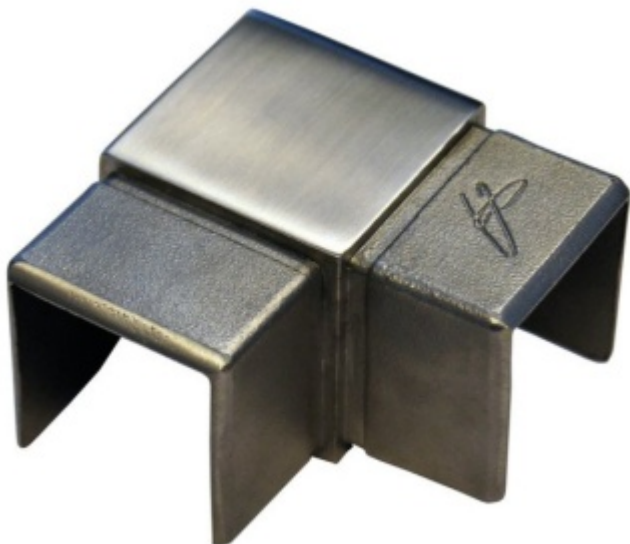

### Spojka zábradlí , rohová / rovná Rovný spoj 180°

ID produktu: 8789

PLU: 50.18.0420

Spojovací element pro nerezové zábradlí .

Vhodné pro průměr 40 x 40 mm .

Verze pro rovný spoj 180 ° nebo rohový spoj 90 ° .

## PŘÍSLUŠENSTVÍ

**Nerezové zábradlí 40 x 40 /  
1,5 mm, profil na sklo**

Süd-Metall

---

**OD 747 Kč**

5 pracovních dní

**Lepidlo na kov Südmetall, 50  
ml**

Süd-Metall