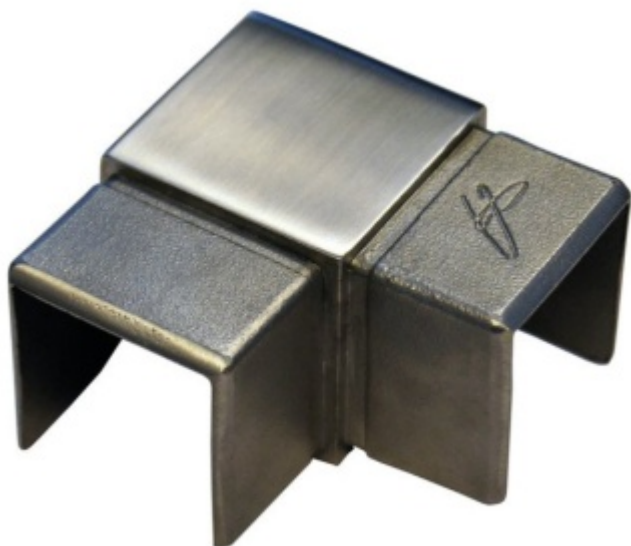

### Spojka zábradlí , rohová / rovná Rovný spoj 180°

ID produktu: 8789

PLU: 50.18.0420

Spojovací element pro nerezové zábradlí .

Vhodné pro průměr 40 x 40 mm .

Verze pro rovný spoj 180 ° nebo rohový spoj 90 ° .

## PŘÍSLUŠENSTVÍ

**Nerezové zábradlí 40 x 40 /  
1,5 mm, profil na sklo**

Süd-Metall

---

**OD 30,49 €**

5 pracovních dní

**Lepidlo na kov Südmetall, 50  
ml**

Süd-Metall