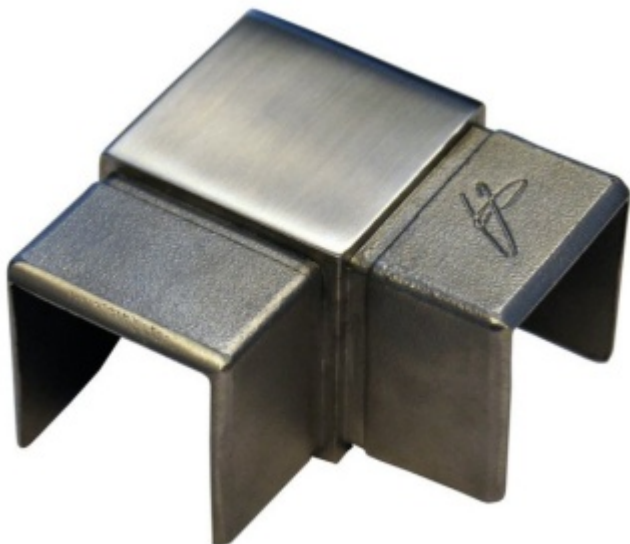

Produktový list

platný k 9. 6. 2026

luxusnikovani.cz
DELIVERED BY EFB

Spojka zábradlí , rohová / rovná Rovný spoj 180°

ID produktu: 8789

PLU: 50.18.0420

Spojovací element pro nerezové zábradlí .

Vhodné pro průměr 40 x 40 mm .

Verze pro rovný spoj 180 ° nebo rohový spoj 90 ° .

Nerez kartáčovaná

Vaše cena bez DPH

6,65 €

Vaše cena s DPH

8,05 €

Zobrazit produkt

PŘÍSLUŠENSTVÍ

**Nerezové zábradlí 40 x 40 /
1,5 mm, profil na sklo**

Süd-Metall

OD 30,49 €

5 pracovních dní

**Lepidlo na kov Südmetall, 50
ml**

Süd-Metall

OD 21,31 €

5 pracovních dní