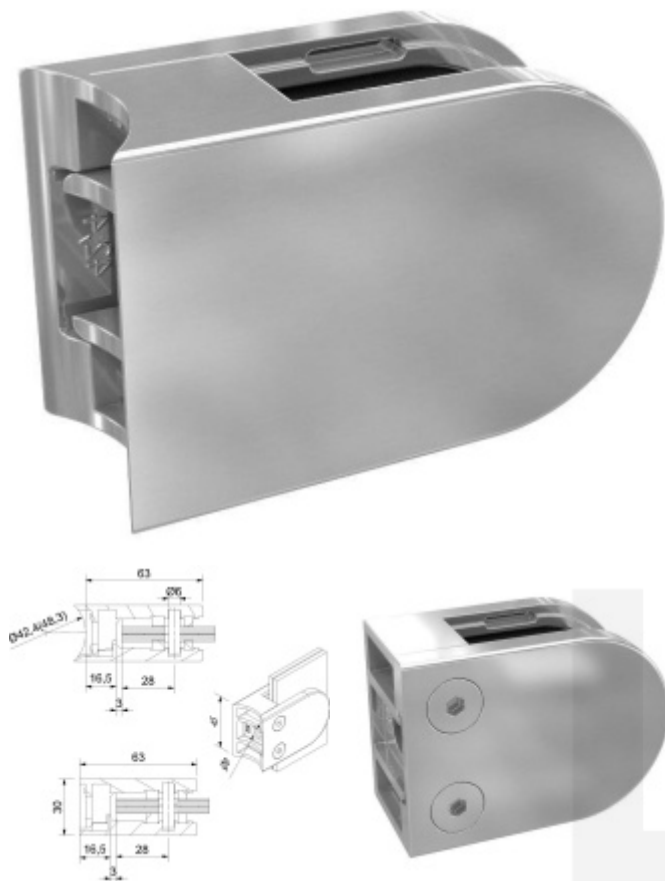

Produktový list

platný k 27. 4. 2026

luxusnikovani.cz
DELIVERED BY EFB

Držák skla AbP typ 4, 45x63 mm, nerez A2

Úchyt pro sklo na plochý nebo kulatý sloupek

V2A 1.4301 (AISI 304) - nejpoužívanější druh korozivzdorných ocelí, vhodné jak pro použití ve venkovním tak v domácím prostředí, nedoporučuje se používat v prostředí agresivnějším, jako je např. plavecký bazén nebo mořská voda

Vhodné pro tloušťku skla 8-12,76 mm

Vrtání do skla 10 mm

Balení obsahuje držák + těsnění pro sklo

Součástí balení není spojovací materiál pro sloupek.

8 mm

[Držák skla AbP typ 4, 45x63 mm, nerez A2 8 mm, Kulatý průměr 42,4 mm](#)