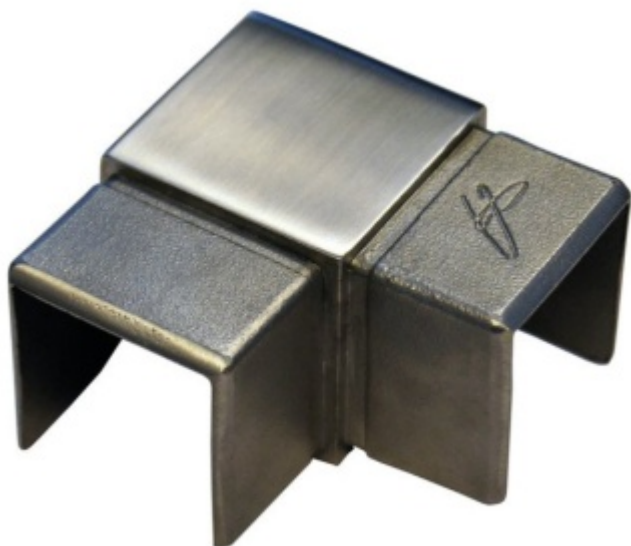

Produktový list

platný k 29. 4. 2026

luxusnikovani.cz
DELIVERED BY EFB

Spojka zábradlí , rohová / rovná Rohový spoj 90°

ID produktu: 8790

PLU: 50.18.0420

Spojovací element pro nerezové zábradlí .

Vhodné pro průměr 40 x 40 mm .

Verze pro rovný spoj 180 ° nebo rohový spoj 90 ° .

Nerez kartáčovaná

Vaše cena bez DPH

315 Kč

Vaše cena s DPH

381,15 Kč

Zobrazit produkt

PŘÍSLUŠENSTVÍ

**Nerezové zábradlí 40 x 40 /
1,5 mm, profil na sklo**

Süd-Metall

OD 747 Kč

5 pracovních dní

**Lepidlo na kov Südmetall, 50
ml**

Süd-Metall

OD 522 Kč

5 pracovních dní