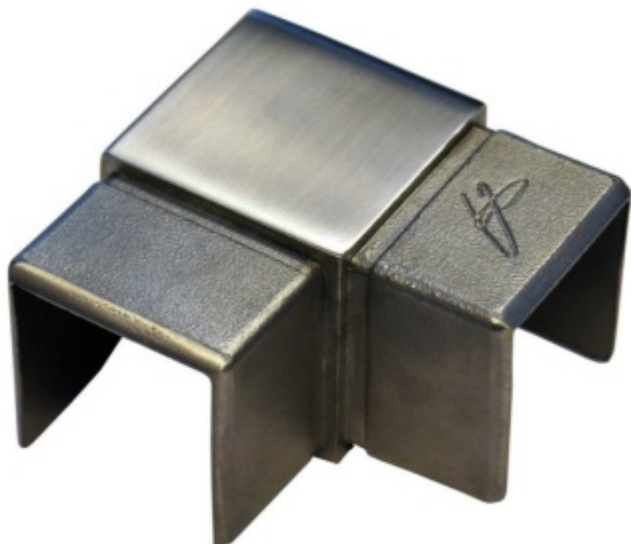

Produktový list

platný k 9. 6. 2026

luxusnikovani.cz
DELIVERED BY EFB

Spojka zábradlí , rohová / rovná Rohový spoj 90°

ID produktu: 8790

PLU: 50.18.0420

Spojovací element pro nerezové zábradlí .

Vhodné pro průměr 40 x 40 mm .

Verze pro rovný spoj 180 ° nebo rohový spoj 90 ° .

Nerez kartáčovaná

Vaše cena bez DPH

12,86 €

Vaše cena s DPH

15,56 €

Zobrazit produkt

PŘÍSLUŠENSTVÍ

**Nerezové zábradlí 40 x 40 /
1,5 mm, profil na sklo**

Süd-Metall

OD 30,49 €

5 pracovních dní

**Lepidlo na kov Südmetall, 50
ml**

Süd-Metall

OD 21,31 €

5 pracovních dní