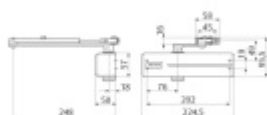

Dvevní zavírač Assa Abloy DC120 set s raménkem

ASSA ABLOY

- dvevní zavírač s hřebenovou technologií a lomeným ramínkem
- pro požárně odolné a kouřotěsné dveře
- pro dveře do šířky 1100mm a váhy 80kg (síla 4)
- rozsah síly EN 2/3/4 (nastavení síly dle instalace)
- osvědčení o shodě s normou EN 1154
- nastavitelná rychlost zavírání v rozsahu 180° - 0°
- nastavitelná rychlost dovírání v rozsahu 15° - 0°
- použití pro levé i pravé dveře
- plynule nastavitelná rychlost zavírání, dovírání dveří a úhlu otevření (back-check) pomocí termodynamických ventilů
- barva: stříbrná, bílá, černá, hnědá
- součástí balení - lomené ramínko, šrouby na uchycení, montážní návod a instalační šablona

Bílá RAL 9016

[Dvevní zavírač Assa Abloy DC120 set s raménkem](#)
[Bílá RAL 9016, Raménko bez aretace](#)

DETAIL

5 pracovních dní **38,2 € bez DPH**
46,23 € s DPH

Dveřní zavírač Assa Abloy DC120 set s raménkem
Bílá RAL 9016, S aretačním raménkem