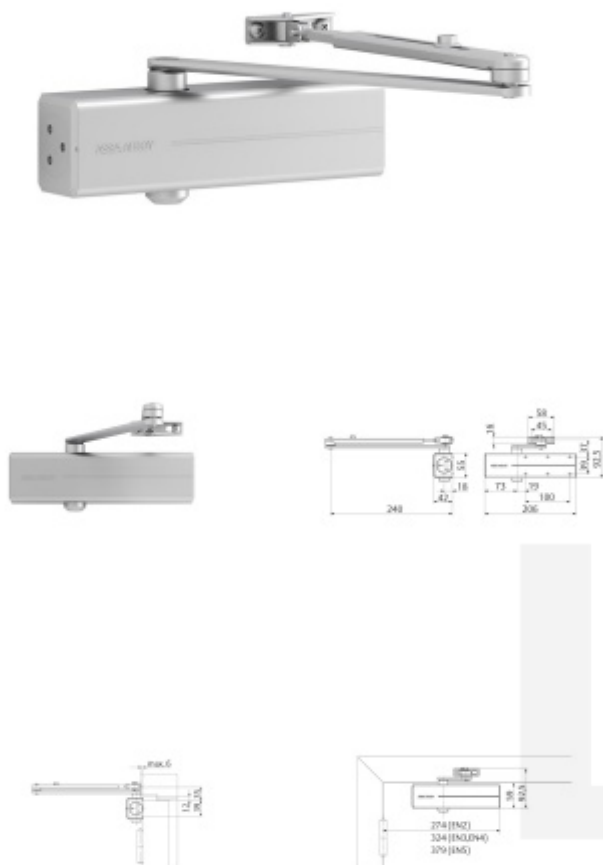

Produktový list

platný k 5. 5. 2026

luxusnikovani.cz
DELIVERED BY EFB

Dvevní zavírač Assa Abloy DC140 set s raménkem

ASSA ABLOY

- dvevní zavírač s hřebenovou technologií a lomeným ramínkem
- pro požárně odolné a kouřotěsné dveře
- pro dveře do šířky 1250mm a váhy 100kg
- rozsah síly EN 2/3/4/5 (nastavení síly dle instalace)
- úhel otevření do 180°, při instalaci síly zavírače EN5 je max. úhel otevření 125°
- osvědčení o shodě s normou EN 1154
- použití pro levé i pravé dveře
- plynule nastavitelná rychlost zavírání, dovírání dveří a úhlu otevření (back-check)
- barva: stříbrná, bílá, černá, hnědá

Bílá RAL 9016

[Dvevní zavírač Assa Abloy DC140 set s raménkem](#)
[Bílá RAL 9016](#)

DETAIL

Skladem u dodavatele v ČR **1 226 Kč bez DPH**
1 483,46 Kč s DPH

hnědá RAL 8014

[Dvevní zavírač Assa Abloy DC140 set s raménkem](#)
[hnědá RAL 8014](#)

černá RAL 9005

[Dveřní zavírač Assa Abloy DC140 set s raménkem černá RAL 9005](#)

DETAIL

Skladem u dodavatele v ČR **1 226 Kč bez DPH**
1 483,46 Kč s DPH