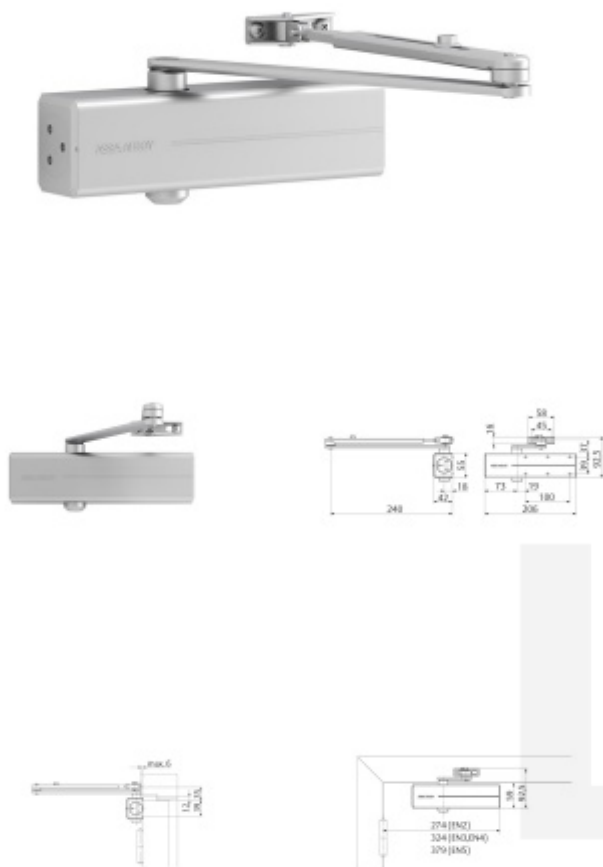

Produktový list

platný k 6. 6. 2026

luxusnikovani.cz
DELIVERED BY EFB

Dvevní zavírač Assa Abloy DC140 set s raménkem

ASSA ABLOY

- dvevní zavírač s hřebenovou technologií a lomeným ramínkem
- pro požárně odolné a kouřotěsné dveře
- pro dveře do šířky 1250mm a váhy 100kg
- rozsah síly EN 2/3/4/5 (nastavení síly dle instalace)
- úhel otevření do 180°, při instalaci síly zavírače EN5 je max. úhel otevření 125°
- osvědčení o shodě s normou EN 1154
- použití pro levé i pravé dveře
- plynule nastavitelná rychlost zavírání, dovírání dveří a úhlu otevření (back-check)
- barva: stříbrná, bílá, černá, hnědá

Bílá RAL 9016

[Dvevní zavírač Assa Abloy DC140 set s raménkem](#)
[Bílá RAL 9016](#)

DETAIL

Skladem u dodavatele v ČR **50,04 € bez DPH**
60,55 € s DPH

hnědá RAL 8014

[Dvevní zavírač Assa Abloy DC140 set s raménkem](#)
[hnědá RAL 8014](#)

černá RAL 9005

[Dveřní zavírač Assa Abloy DC140 set s
raménkem
černá RAL 9005](#)

DETAIL

Skladem u dodavatele v ČR

50,04 € bez DPH
60,55 € s DPH