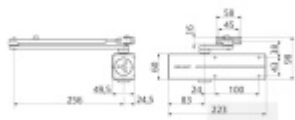

## Dveřní zavírač Assa Abloy DC200

ASSA ABLOY

- dveřní zavírač s hřebenovou technologií,
- pro požárně odolné a kouřotěsné dveře
- pro dveře do šířky 1100mm a váhy 80kg
- rozsah síly EN 2-4 (s lomeným ramínkem)
- osvědčení o shodě s normou EN 1154 s lomeným ramínkem L190
- použití pro levé i pravé dveře
- plynule nastavitelná rychlost zavírání, dovírání dveří a úhlu otevíření (back-check) pomocí termodynamických ventilů
- snadná instalace pomocí nastavení raménka do 14mm
- provedení - stříbrná, bílá, hnědá, černá, nerez
- součástí balení jsou šrouby na uchycení, montážní návod a instalační šablona