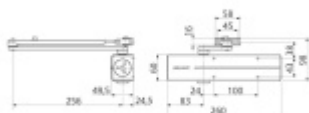

### ASSA ABLOY

- dveřní zavírač s hřebenovou technologií
- pro požárně odolné a kouřotěsné dveře
- rozsah síly EN 3-6 (s lomeným ramínkem) - pro dveře do šířky 1400mm a váhy 120kg
- rozsah síly EN1-3 (s kluzným ramínkem) - pro dveře do šířky 950mm a váhy 60kg
- osvědčení o shodě s normou EN 1154 s lomeným ramínkem L190 a kluzným ramínkem G193 a G195
- použití pro levé i pravé dveře
- plynule nastavitelná rychlost zavírání, dovírání dveří a úhlu otevření (back-check)
- snadná instalace pomocí nastavení raménka do 14mm
- provedení: stříbrná, bílá, hnědá, černá
- součástí balení jsou šrouby na uchycení, montážní návod a instalační šablona
- nastavitelná rychlost zavírání v rozsahu 180° - 0°
- nastavitelná rychlost dovírání v rozsahu 15° - 0°
- nastavení maximálního úhlu otevření (back-check) nad 75°