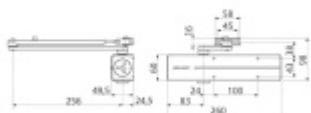

Dveřní zavírač Assa Abloy DC300

ASSA ABLOY

- dveřní zavírač s hřebenovou technologií
- pro požárně odolné a kouřotěsné dveře
- rozsah síly EN 3-6 (s lomeným ramínkem) - pro dveře do šířky 1400mm a váhy 120kg
- rozsah síly EN1-3 (s kluzným ramínkem) - pro dveře do šířky 950mm a váhy 60kg
- osvědčení o shodě s normou EN 1154 s lomeným ramínkem L190 a kluzným ramínkem G193 a G195
- použití pro levé i pravé dveře
- plynule nastavitelná rychlost zavírání, dovírání dveří a úhlu otevření (back-check)
- snadná instalace pomocí nastavení raménka do 14mm
- provedení: stříbrná, bílá, hnědá, černá
- součástí balení jsou šrouby na uchycení, montážní návod a instalační šablona
- nastavitelná rychlost zavírání v rozsahu 180° - 0°
- nastavitelná rychlost dovírání v rozsahu 15° - 0°
- nastavení maximálního úhlu otevření (back-check) nad 75°