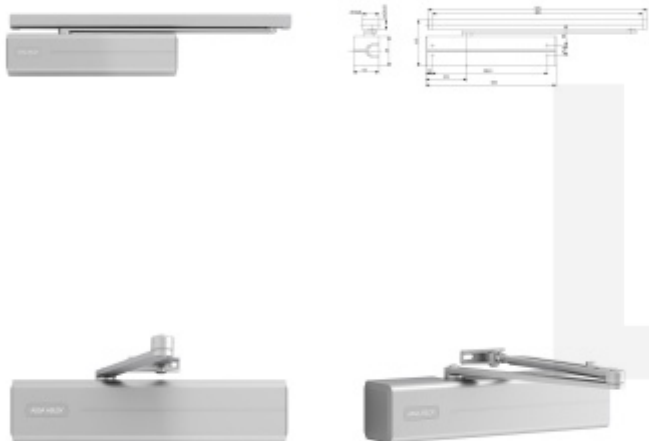

Dveřní zavírač Assa Abloy DC340

ASSA ABLOY

- dveřní zavírač s hřebenovou technologií
- pro požárně odolné a kouřotěsné dveře
- rozsah síly EN 3-6: pro dveře do šířky 1400mm a váhy 120kg s lomeným ramínkem
- rozsah síly EN 1-4: pro dveře do šířky 1100mm a váhy 80kg s kluzným ramínkem
- osvědčení o shodě s normou EN 1154 s lomeným ramínkem L190 a kluzným ramínkem G193 a G195
- použití pro levé i pravé dveře
- plynule nastavitelná rychlost zavírání, dovírání dveří a úhlu otevření (back-check) pomocí termodynamických ventilů
- plynule nastavitelná síla zavírání
- snadná instalace pomocí nastavení raménka do 14mm
- vysoká odolnost a stálost parametrů při extrémních teplotách -35°C až + 45°C
- provedení - stříbrná, bílá, hnědá, černá, nerez
- součástí balení jsou šrouby na uchycení, montážní návod a instalační šablona
- nastavitelná rychlost zavírání v rozsahu 180° - 0°
- nastavitelná rychlost dovírání v rozsahu 15° - 0°
- nastavení maximálního úhlu otevření (back-check) nad 75°

Rameno a ostatní příslušenství je nutné objednat samostatně.

Nerez kartáčovaná

[Dveřní zavírač Assa Abloy DC340](#)
[Nerez kartáčovaná](#)

DETAIL

Skladem u dodavatele v ČR **3 111 Kč bez DPH**
3 764,31 Kč s DPH