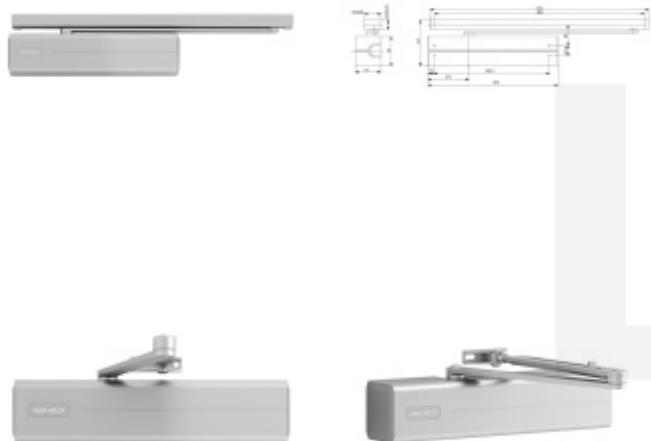

## Dveřní zavírač Assa Abloy DC340

### ASSA ABLOY

- dveřní zavírač s hřebenovou technologií
- pro požárně odolné a kouřotěsné dveře
- rozsah síly EN 3-6: pro dveře do šířky 1400mm a váhy 120kg s lomeným ramínkem
- rozsah síly EN 1-4: pro dveře do šířky 1100mm a váhy 80kg s kluzným ramínkem
- osvědčení o shodě s normou EN 1154 s lomeným ramínkem L190 a kluzným ramínkem G193 a G195
- použití pro levé i pravé dveře
- plynule nastavitelná rychlost zavírání, dovírání dveří a úhlu otevíření (back-check) pomocí termodynamických ventilů
- plynule nastavitelná síla zavírání
- snadná instalace pomocí nastavení raménka do 14mm
- vysoká odolnost a stálost parametrů při extrémních teplotách -35°C až + 45°C
- provedení - stříbrná, bílá, hnědá, černá, nerez
- součástí balení jsou šrouby na uchycení, montážní návod a instalační šablona
- nastavitelná rychlost zavírání v rozsahu 180° - 0°
- nastavitelná rychlost dovírání v rozsahu 15° - 0°
- nastavení maximálního úhlu otevíření (back-check) nad 75°

**Rameno a ostatní příslušenství je nutné objednat samostatně.**